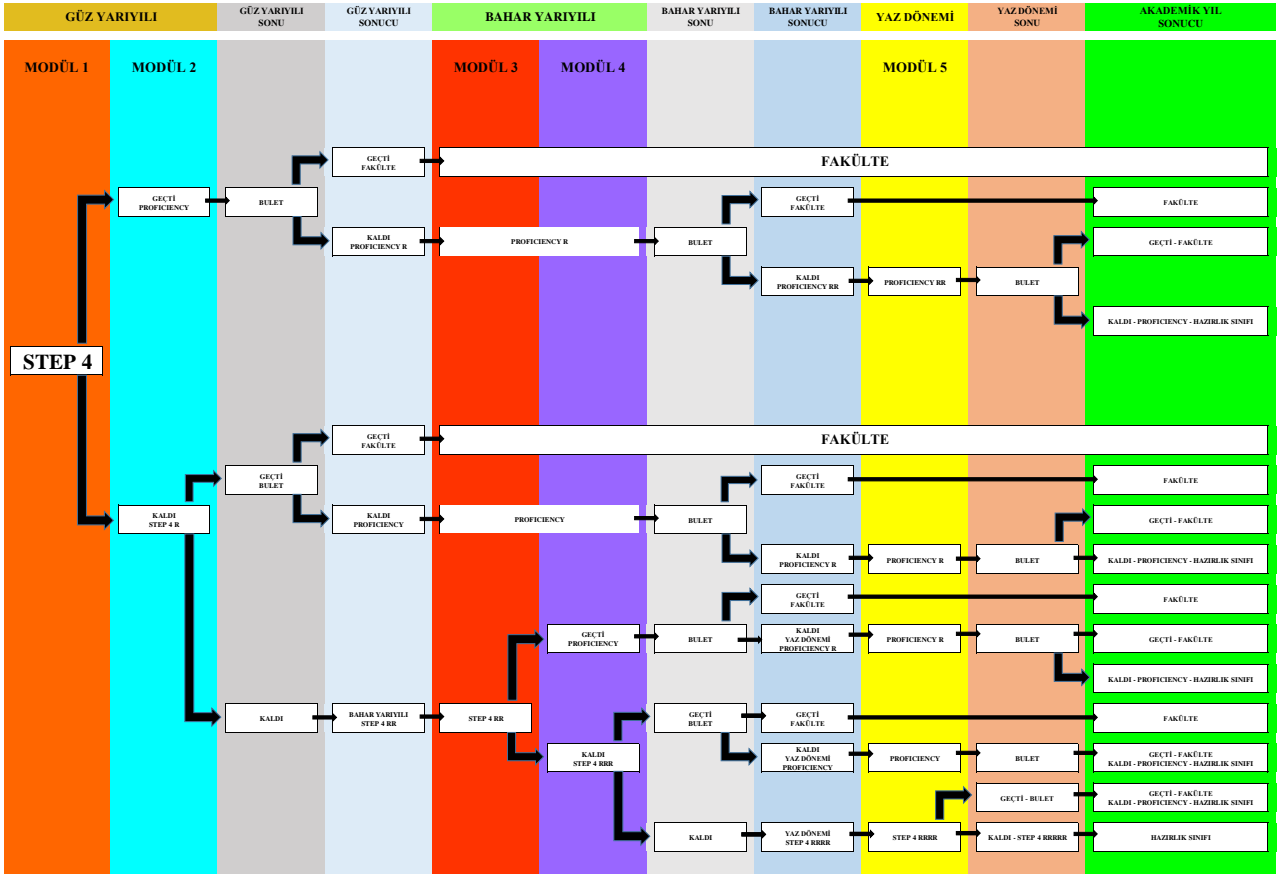

STEP 4 DÜZEYİ MODÜLER İLERLEME TABLOSU

(*) Bu tablo B2 düzey çıktısı gerektiren bir programa kayıtlı öğrenciler içindir (kayıtlı olduğunuz programda asgari hangi düzeyin gerekli olduğunu öğrenmek için sayfa 7'ye bakınız).