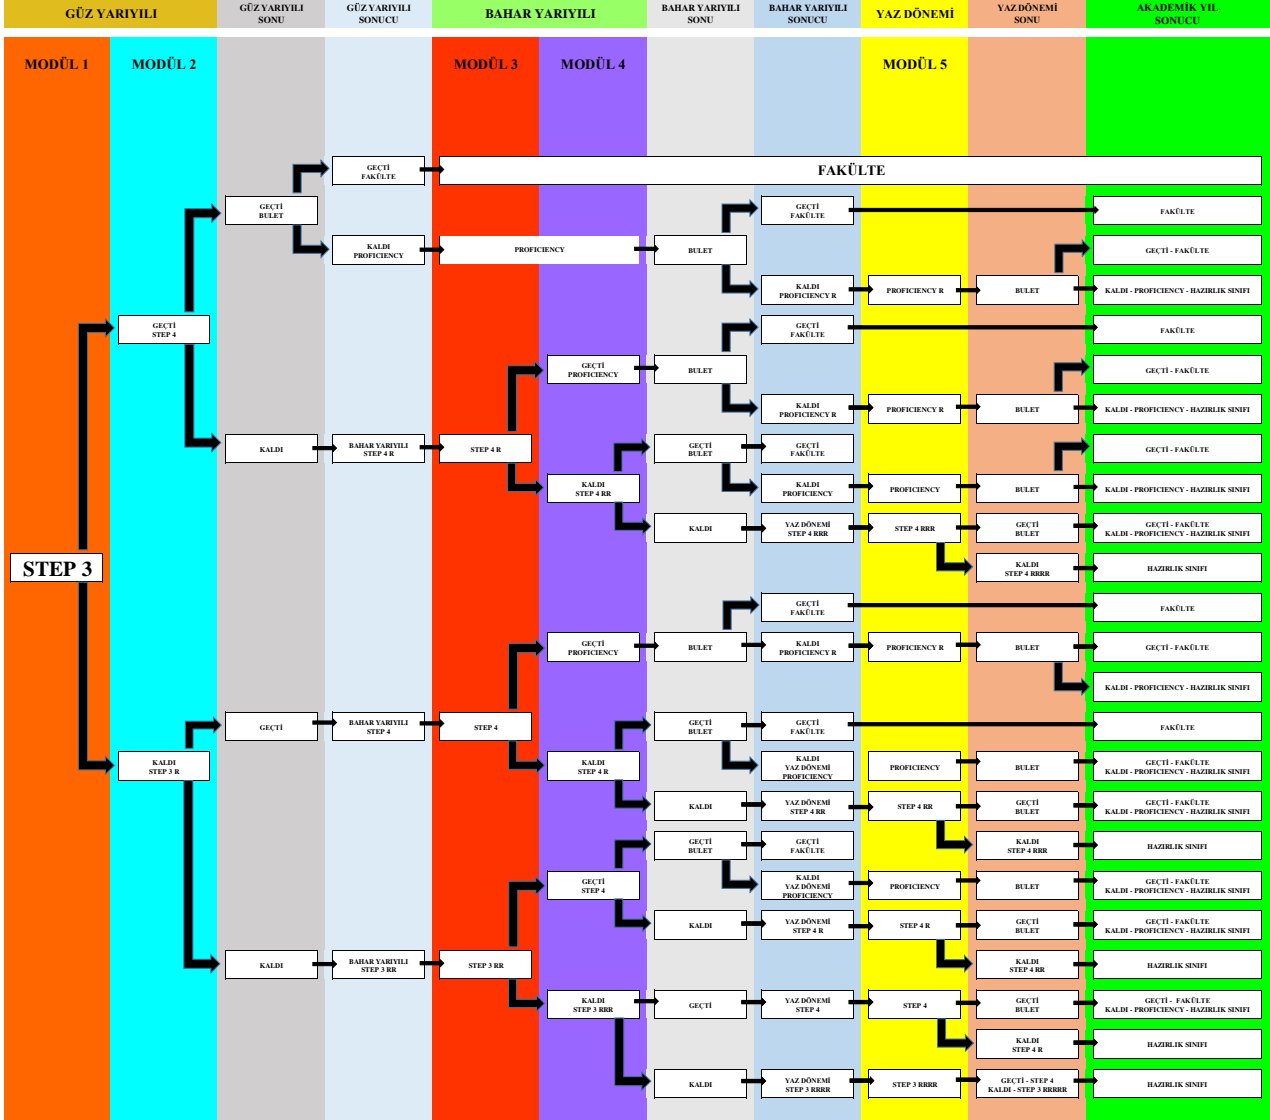

STEP 3 DÜZEYİ MODÜLER İLERLEME TABLOSU

(*) Bu tablo B2 düzeyi gerektiren bir programa kayıtlı öğrenciler içindir (kayıtlı olduğunuz programda asgari hangi düzeyin gerekli olduğunu öğrenmek için sayfa 7'ye bakınız).