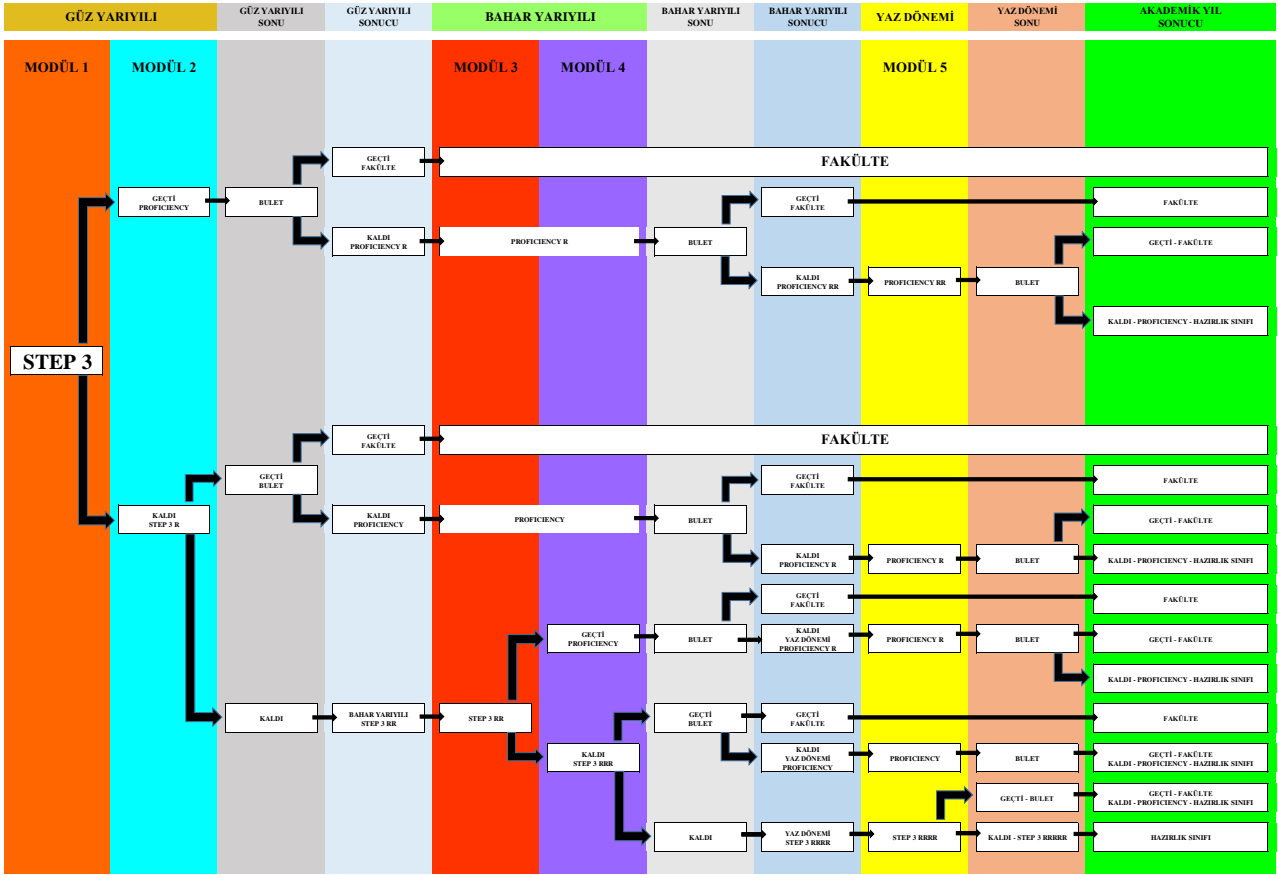

STEP 3 DÜZEYİ MODÜLER İLERLEME TABLOSU

(*) Bu tablo B1+ düzey çıktısı gereken bir programa kayıtlı öğrenciler içindir (kayıtlı olduğunuz programda asgari hangi düzeyin gerekli olduğunu öğrenmek için sayfa 7'ye bakınız).