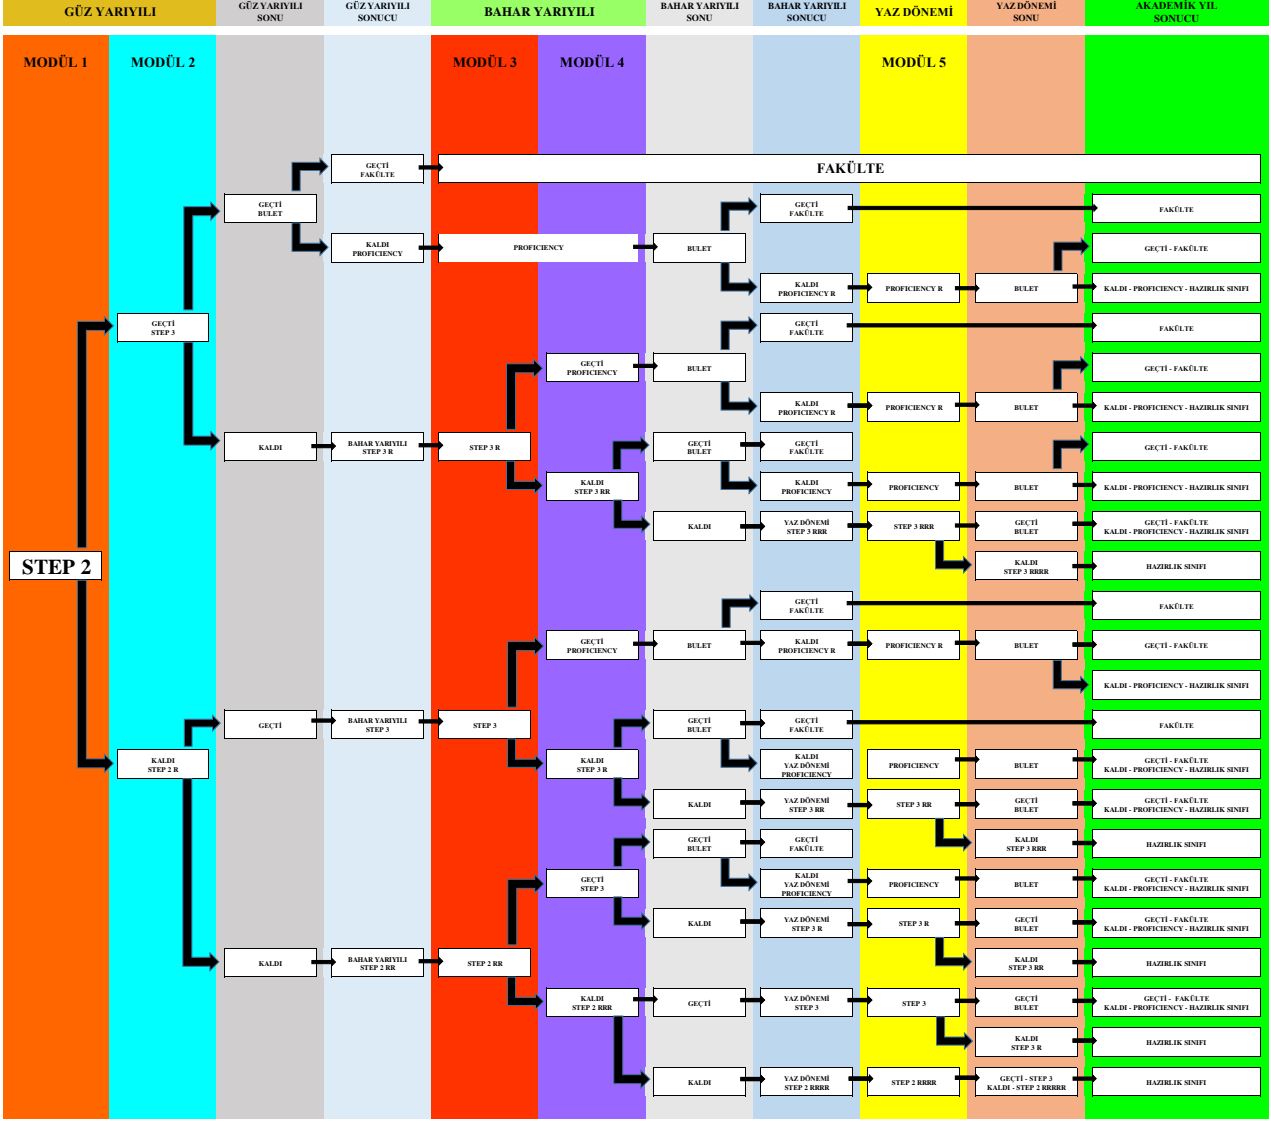

STEP 3 DÜZEYİ MODÜLER İLERLEME TABLOSU

(*) Bu tablo B1+ düzeyi çıkması gereken bir programa kayıtlı öğrenciler içindir (kayıtlı olduğunuz programda asgari hangi düzeyin gerekli olduğunu öğrenmek için sayfa 7'ye bakınız).